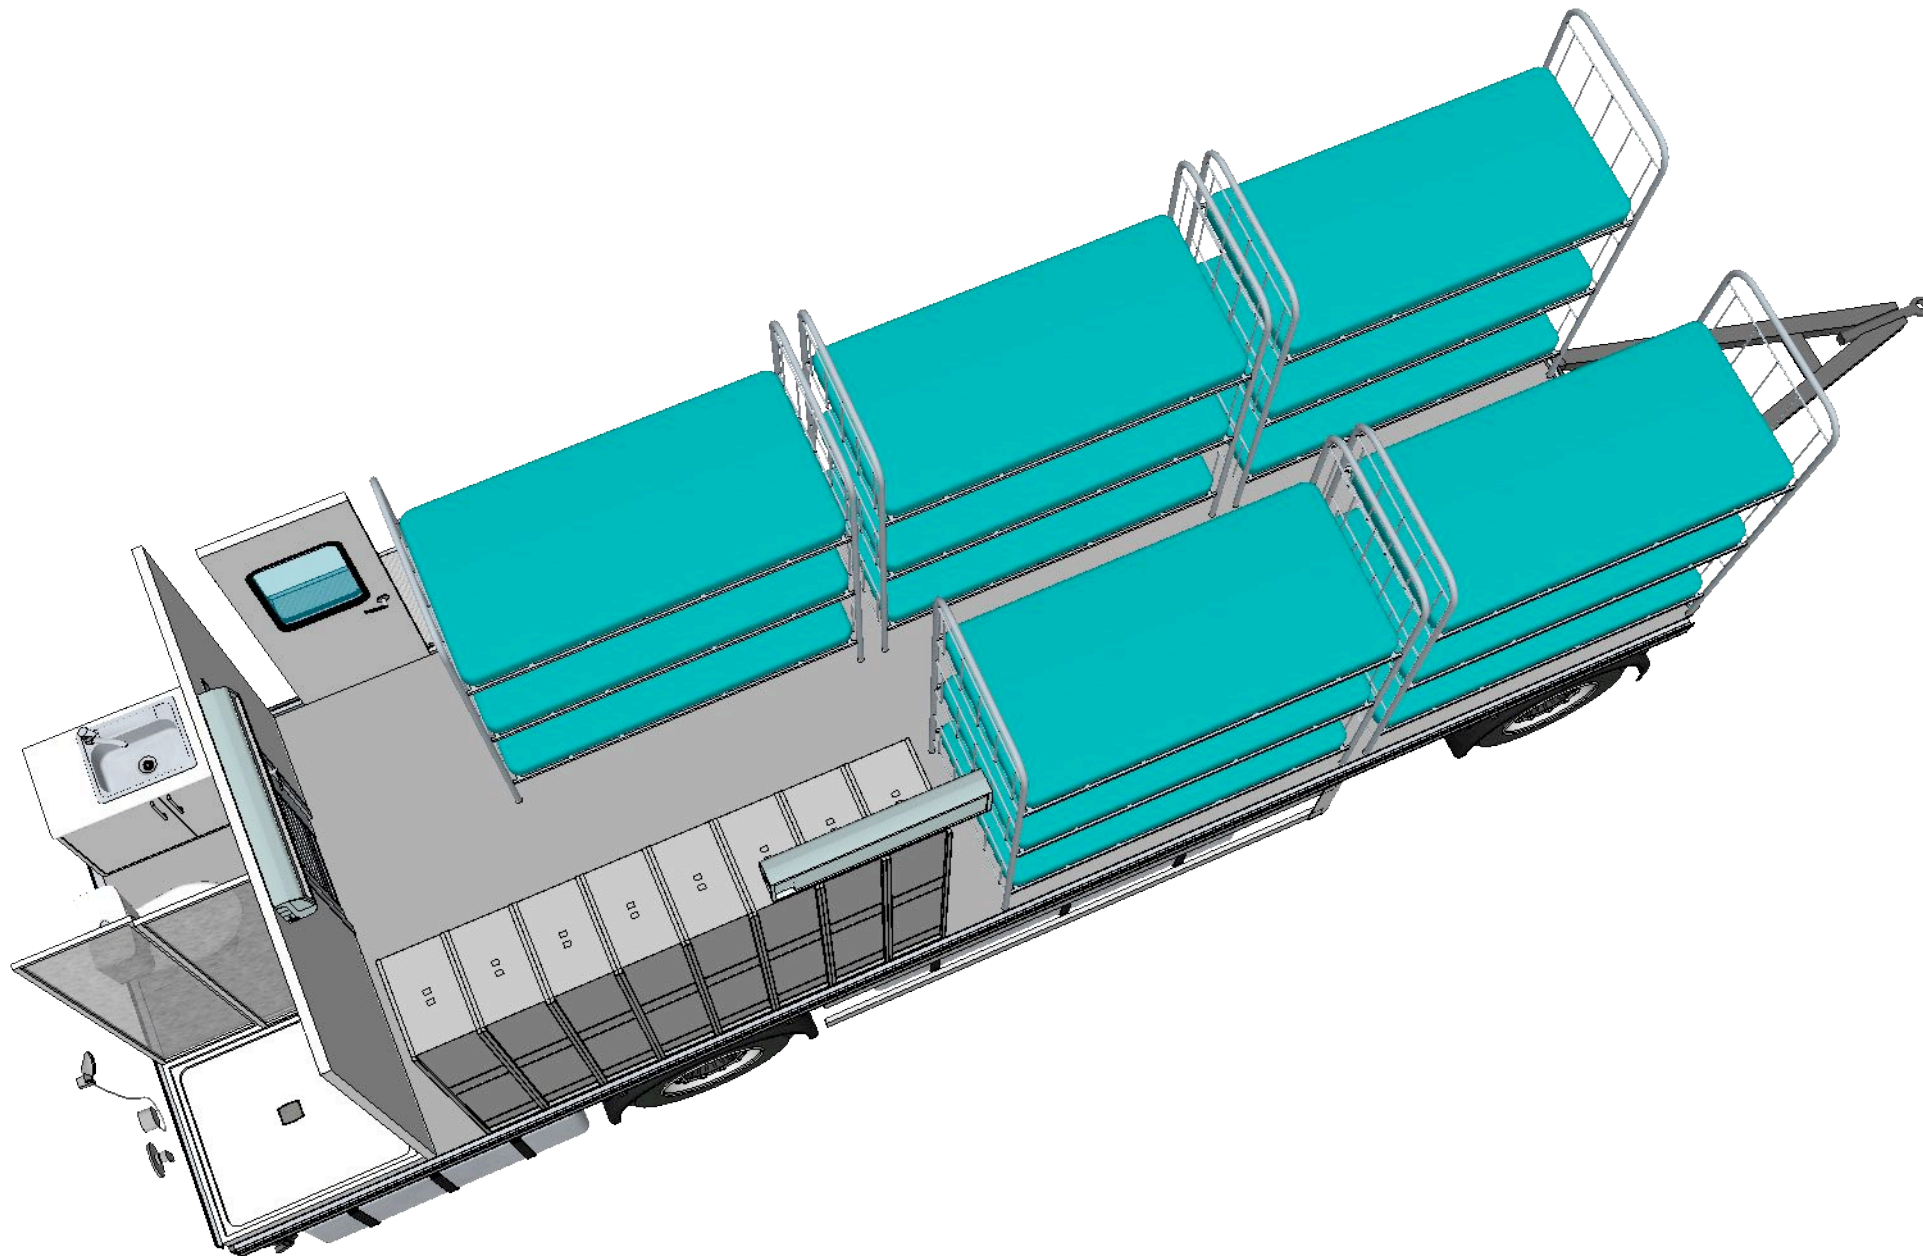

Project / Model

21.040
40' Lubrication Container

Explanation

...

Info

Date : 22.10.2021
Rev. : 00
Per. : Metin ALCAR
Tel : 0544 242 04 91
Mail : sales@aluratrailer.com

A 07