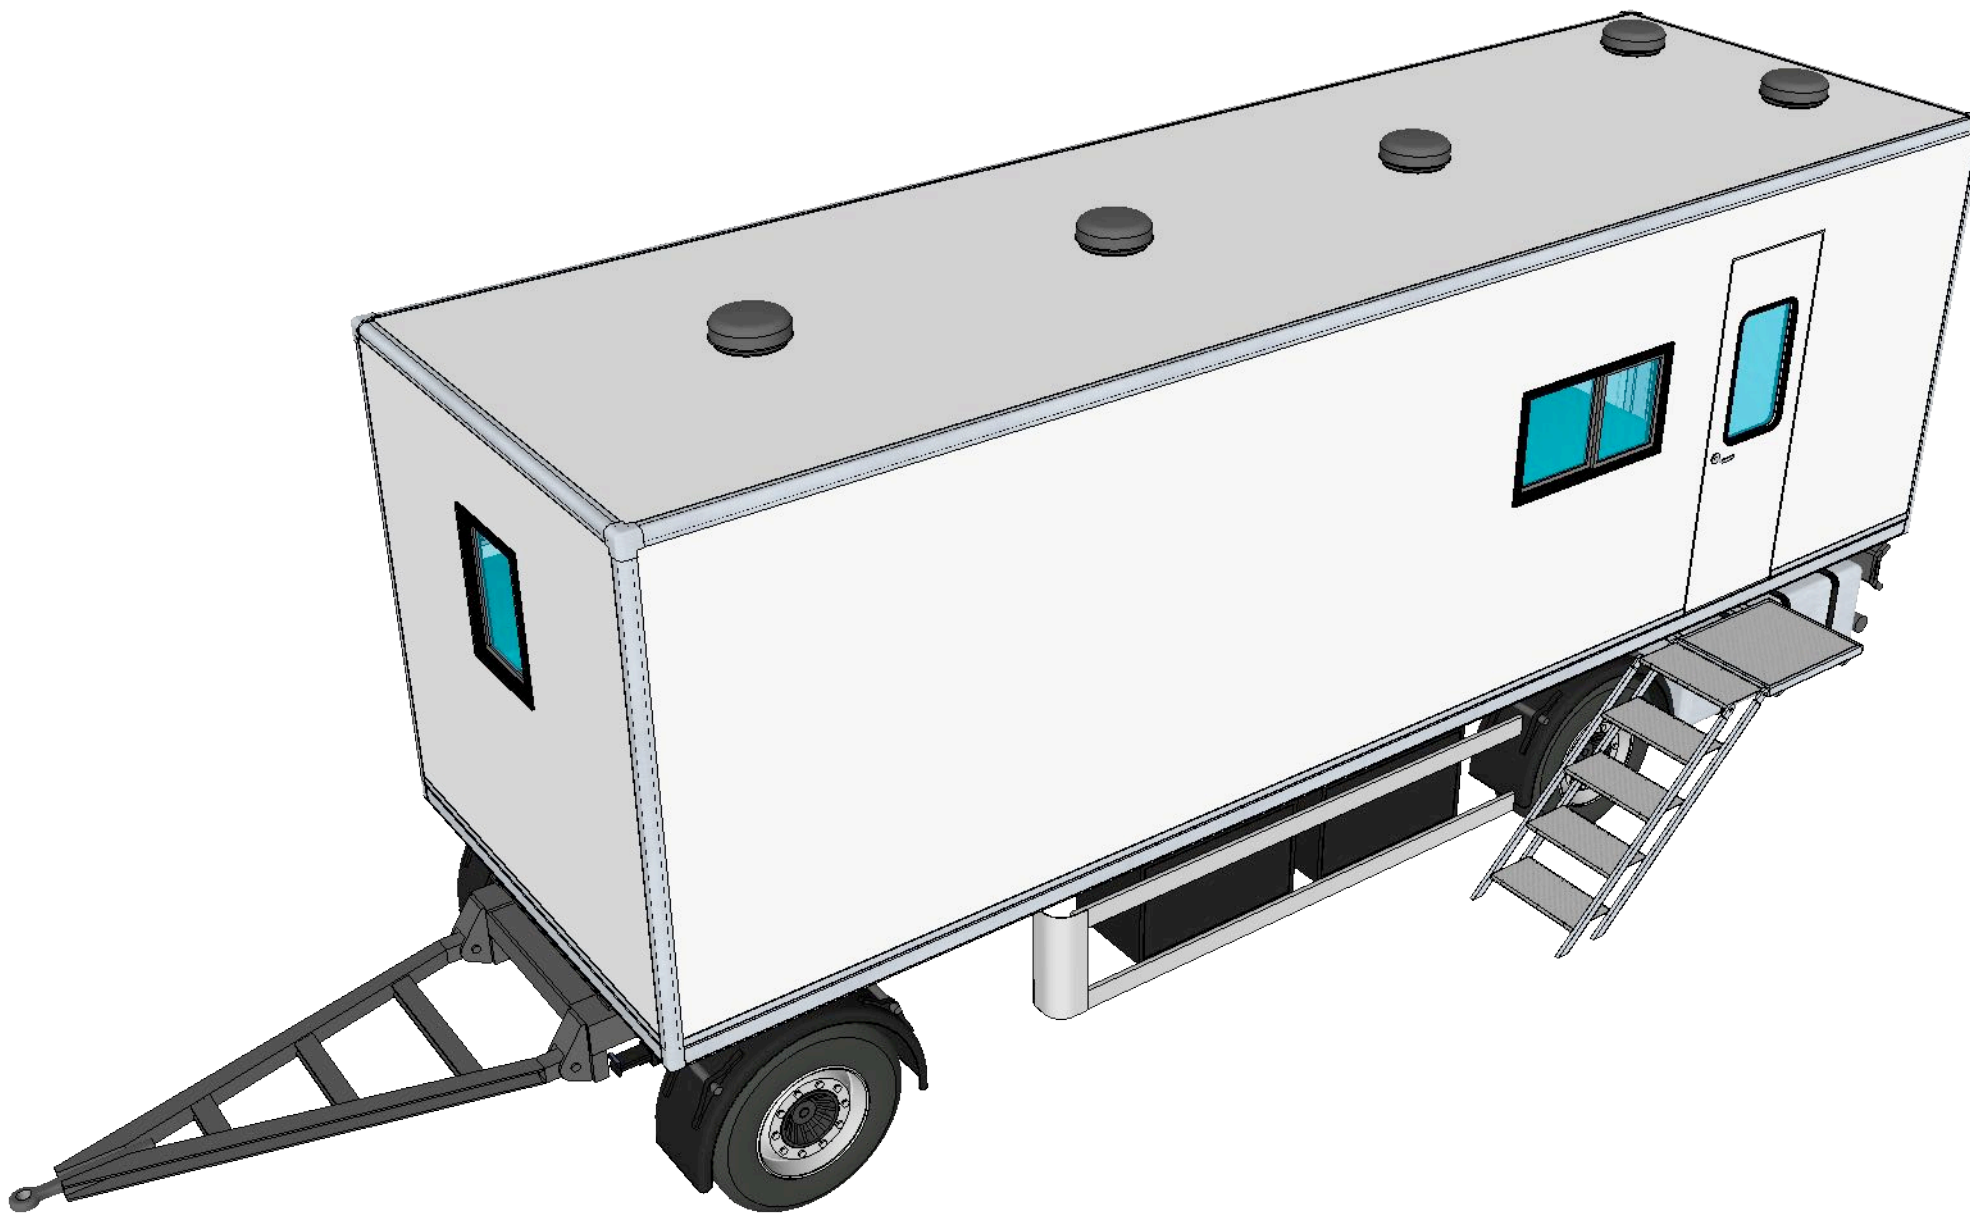

Project / Model

21.040

40' Lubrication Container

Explanation

...

Info

Date : 22.10.2021

Rev. : 00

Per. : Metin ALCAR

Tel : 0544 242 04 91

Mail : sales@aluratrailer.com

A

04