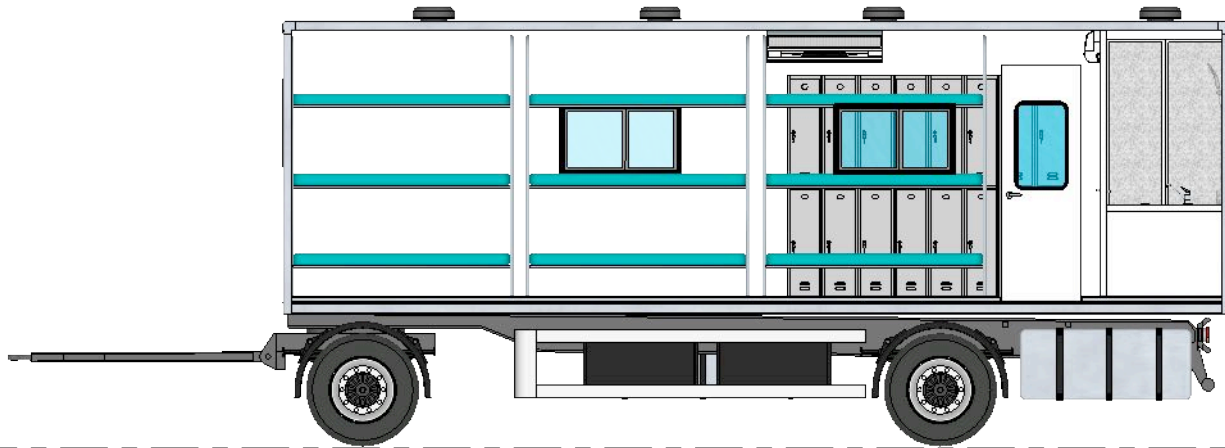

Project / Model
21.040
40' Lubrication Container

Explanation
...

Info
Date : 22.10.2021
Rev. : 00
Per. : Metin ALCAR
Tel : 0544 242 04 91
Mail : sales@aluratrailer.com

A 01

Project / Model

21.040
40' Lubrication Container