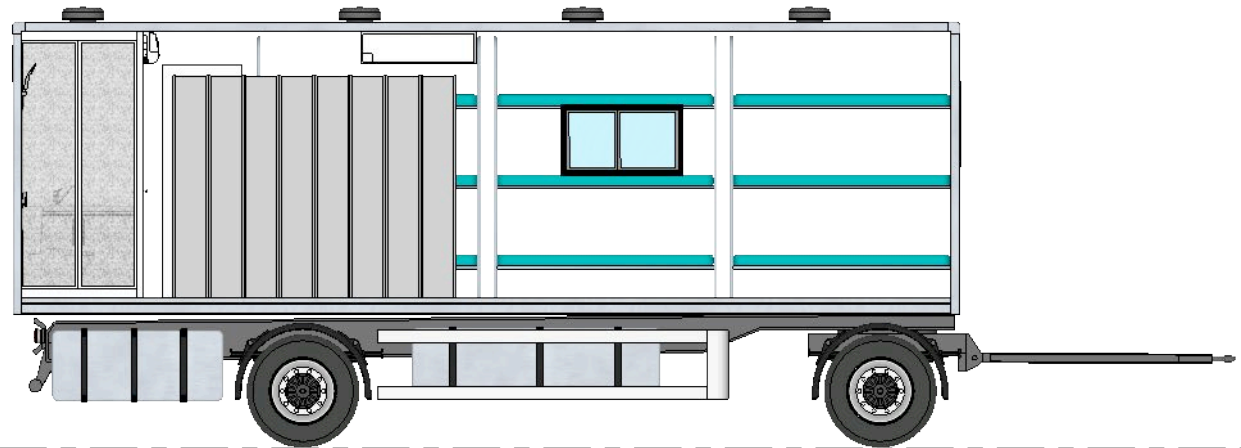

Project / Model
21.040
40' Lubrication Container

Explanation
...

Info
Date : 22.10.2021
Rev. : 00
Per. : Metin ALCAR
Tel : 0544 242 04 91
Mail : sales@aluratrailer.com

A 01

Project / Model

21.040
40' Lubrication Container