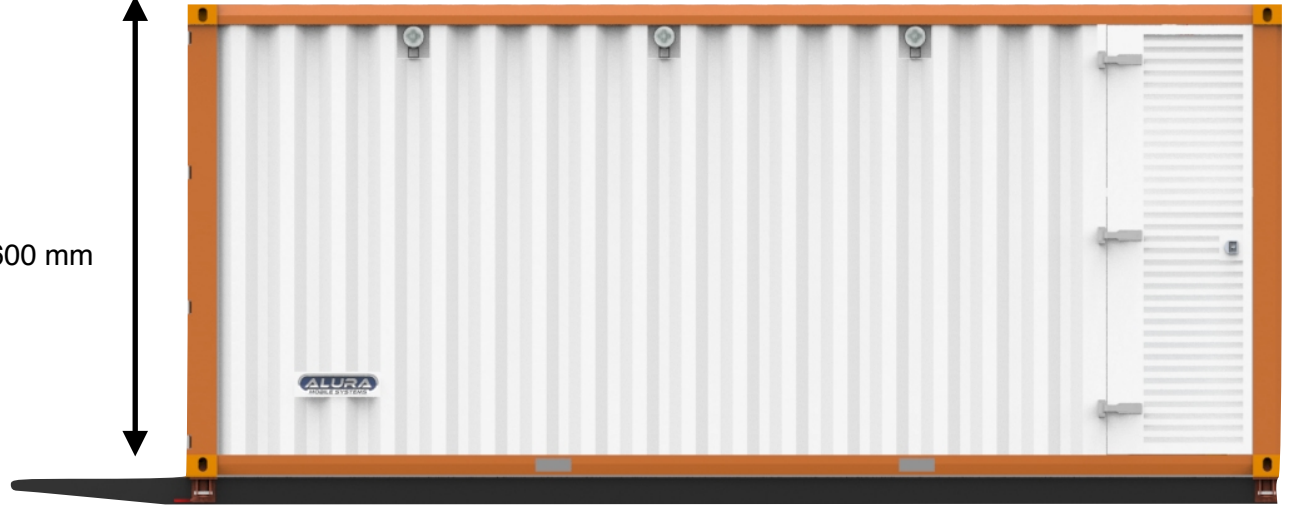

2.450 mm

2.600 mm

6.000 mm

7.000 mm

2.800 mm

20" Container Workshop

Prct. No : 20.019
Rev. : 000
Date : 1.09.2020
Page : 2 / 9

ALURA TRAILER
P: +90 232 999 95 00
M :+90 544 242 04 91
www.aluratrailer.com