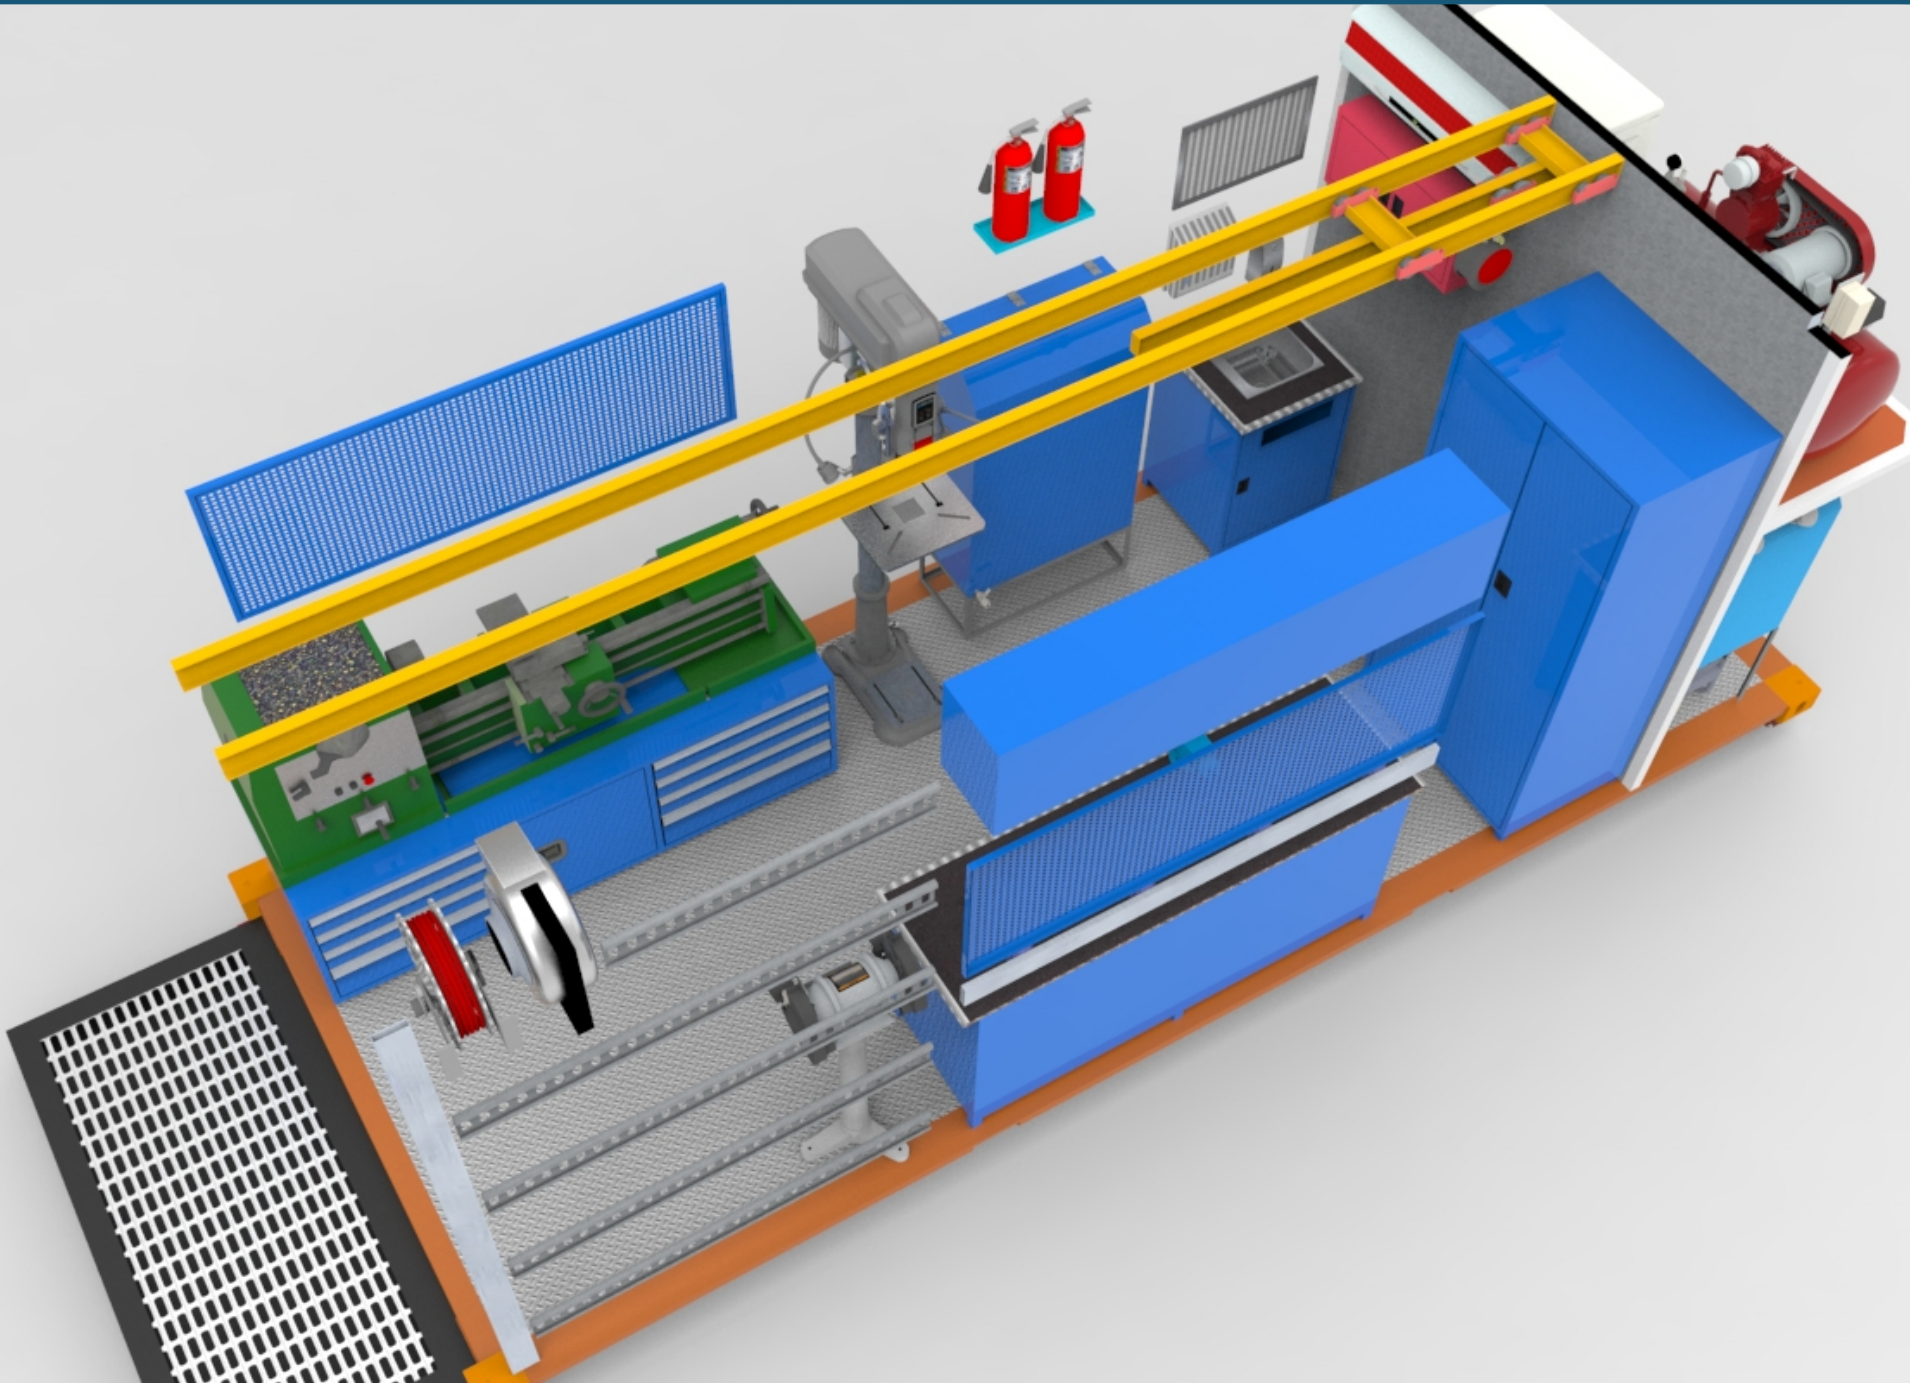

20" Container Workshop

Prct. No : 20.019
Rev. : 000
Date : 1.09.2020
Page : 7 / 9

ALURA TRAILER
P: +90 232 999 95 00
M :+90 544 242 04 91
www.aluratrailer.com

sales@aluratrailer.com