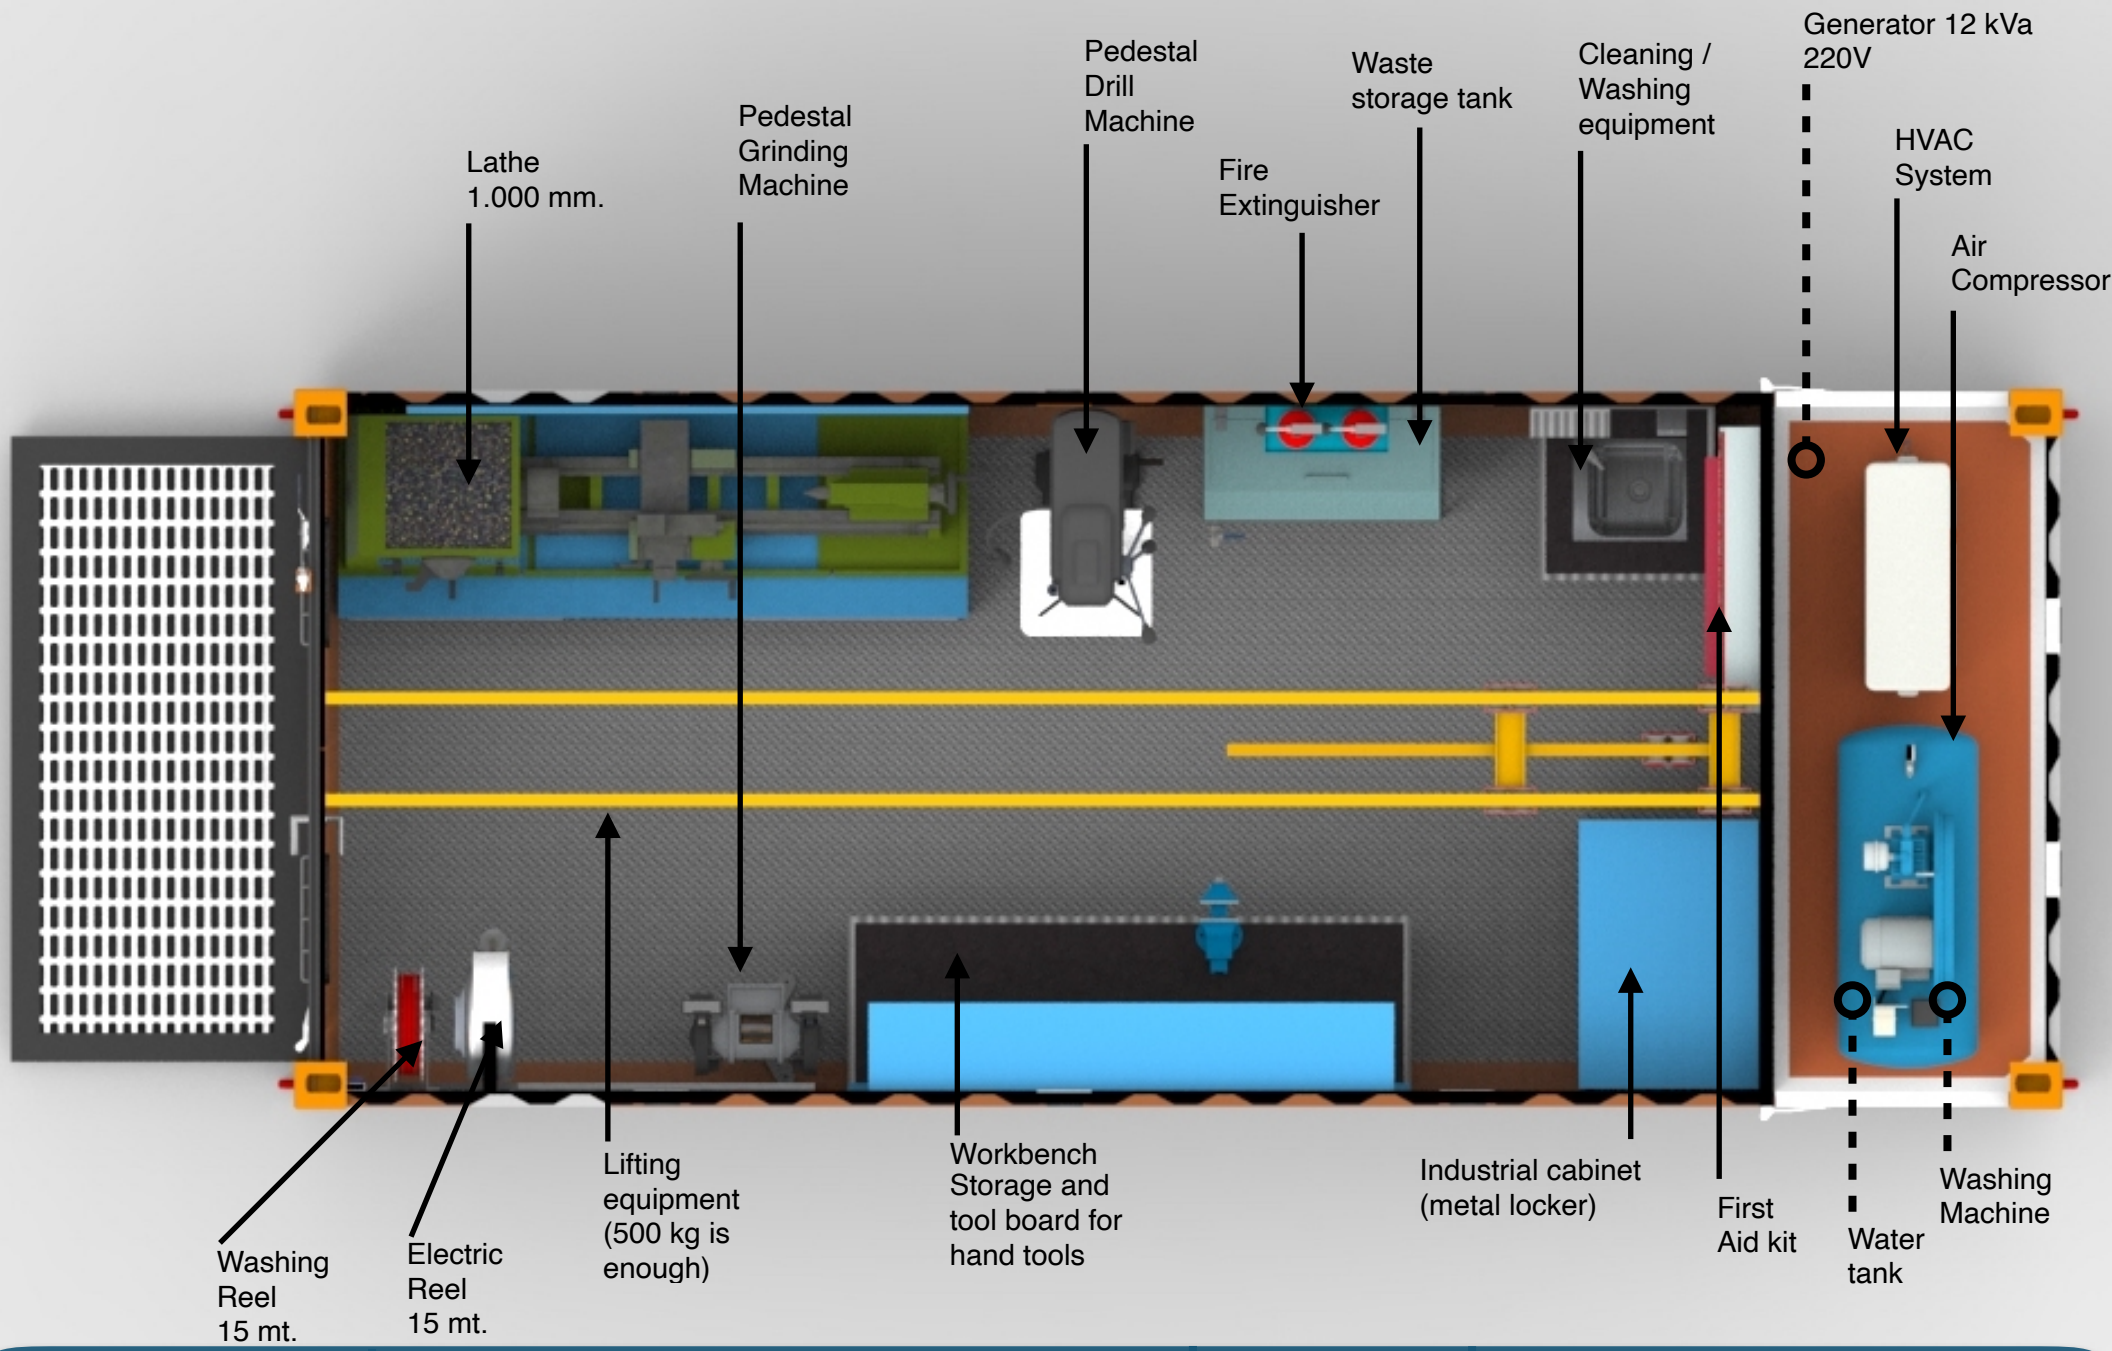

20" Container Workshop

Prct. No : 20.019
Rev. : 000
Date : 1.09.2020
Page : 6 / 9

ALURA TRAILER
P: +90 232 999 95 00
M :+90 544 242 04 91
www.aluratrailer.com

sales@aluratrailer.com