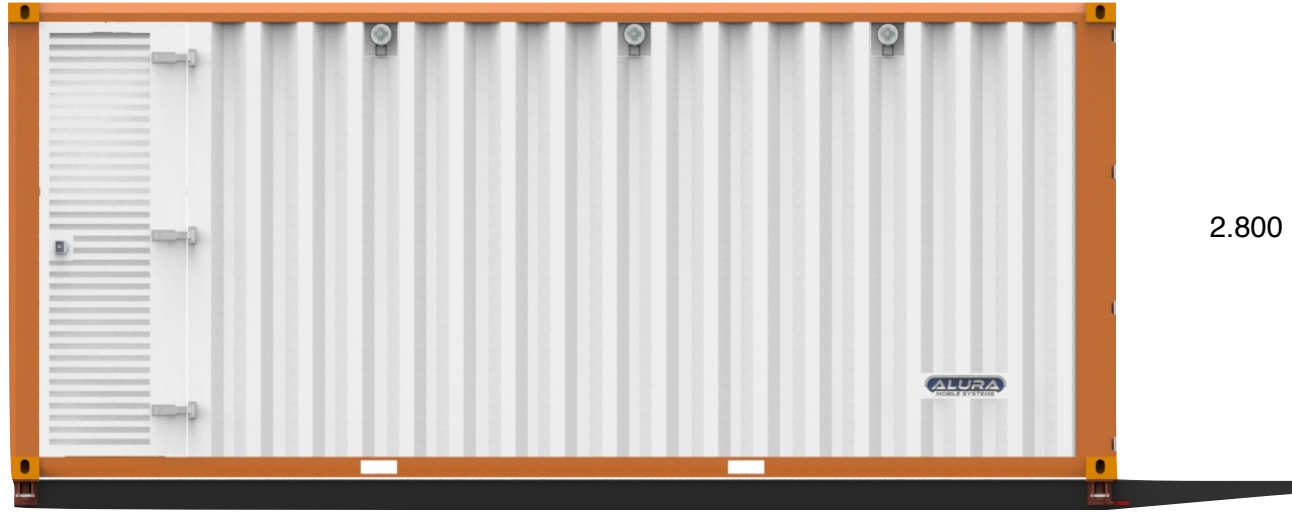

2.450 mm

2.600 mm

6.000 mm

7.000 mm

2.800 mm

20" Container Workshop

Prct. No : 20.019
Rev. : 000
Date : 1.09.2020
Page : 2 / 9

ALURA TRAILER
P: +90 232 999 95 00
M :+90 544 242 04 91
www.aluratrailer.com